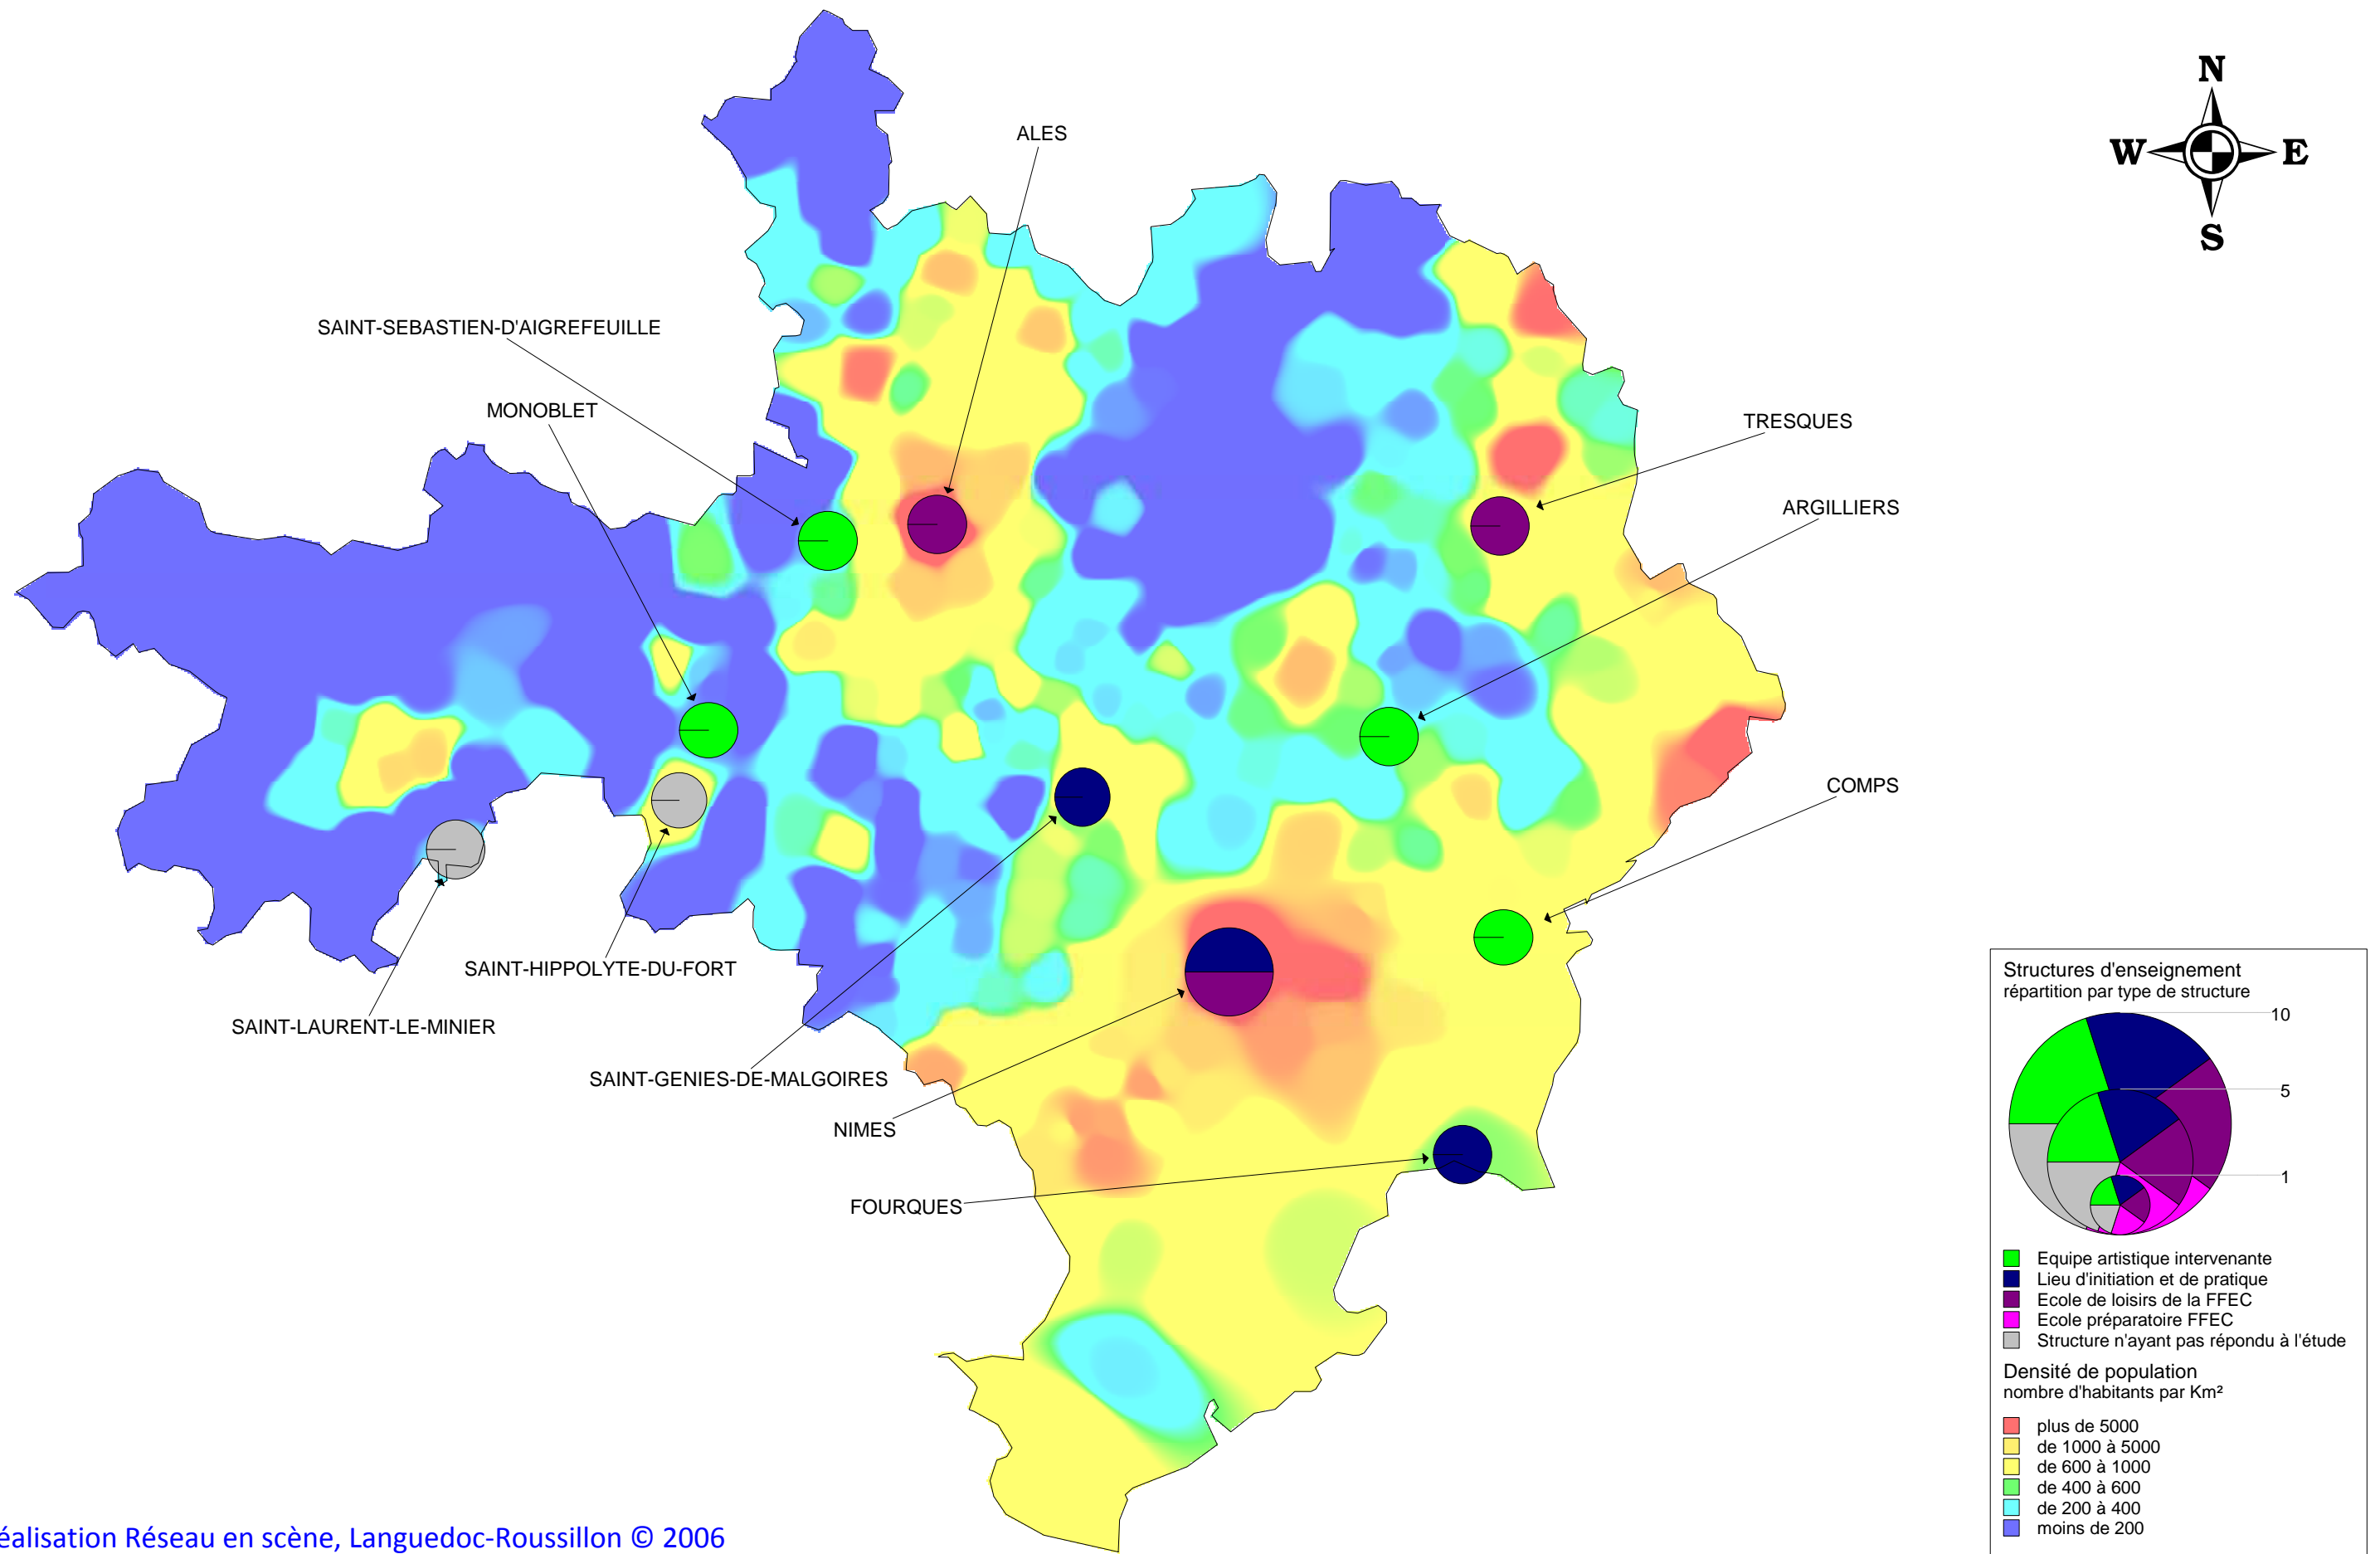

Structures d'enseignement et de pratique des arts du cirque et de la rue dans l'Aude

Réalisation Réseau en scène, Languedoc-Roussillon © 2006
 Données : INSEE, IGN, Réseau en scène, Languedoc-Roussillon

Les informations présentées sont communiquées sous la responsabilité des structures déclarantes, sur la base d'un panel établi en juin 2006.

Structures d'enseignement et de pratique des arts du cirque et de la rue dans le Gard

Réalisation Réseau en scène, Languedoc-Roussillon © 2006
 Données : IGN, INSEE, Réseau en scène, Languedoc-Roussillon

Les informations présentées sont communiquées sous la responsabilité des structures déclarantes, sur la base d'un panel établi en juin 2006.