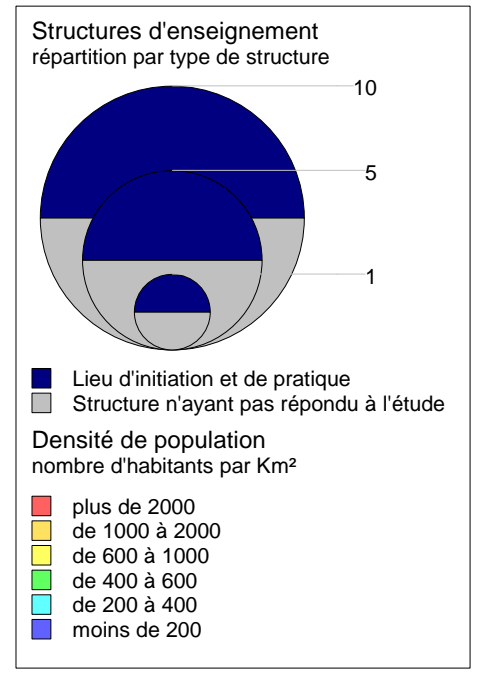

Structures d'enseignement et de pratique des arts du cirque et de la rue dans l'Aude

Réalisation Réseau en scène, Languedoc-Roussillon © 2006
 Données : INSEE, IGN, Réseau en scène, Languedoc-Roussillon

Les informations présentées sont communiquées sous la responsabilité des structures déclarantes, sur la base d'un panel établi en juin 2006.

Structures d'enseignement et de pratique des arts du cirque et de la rue dans le Gard