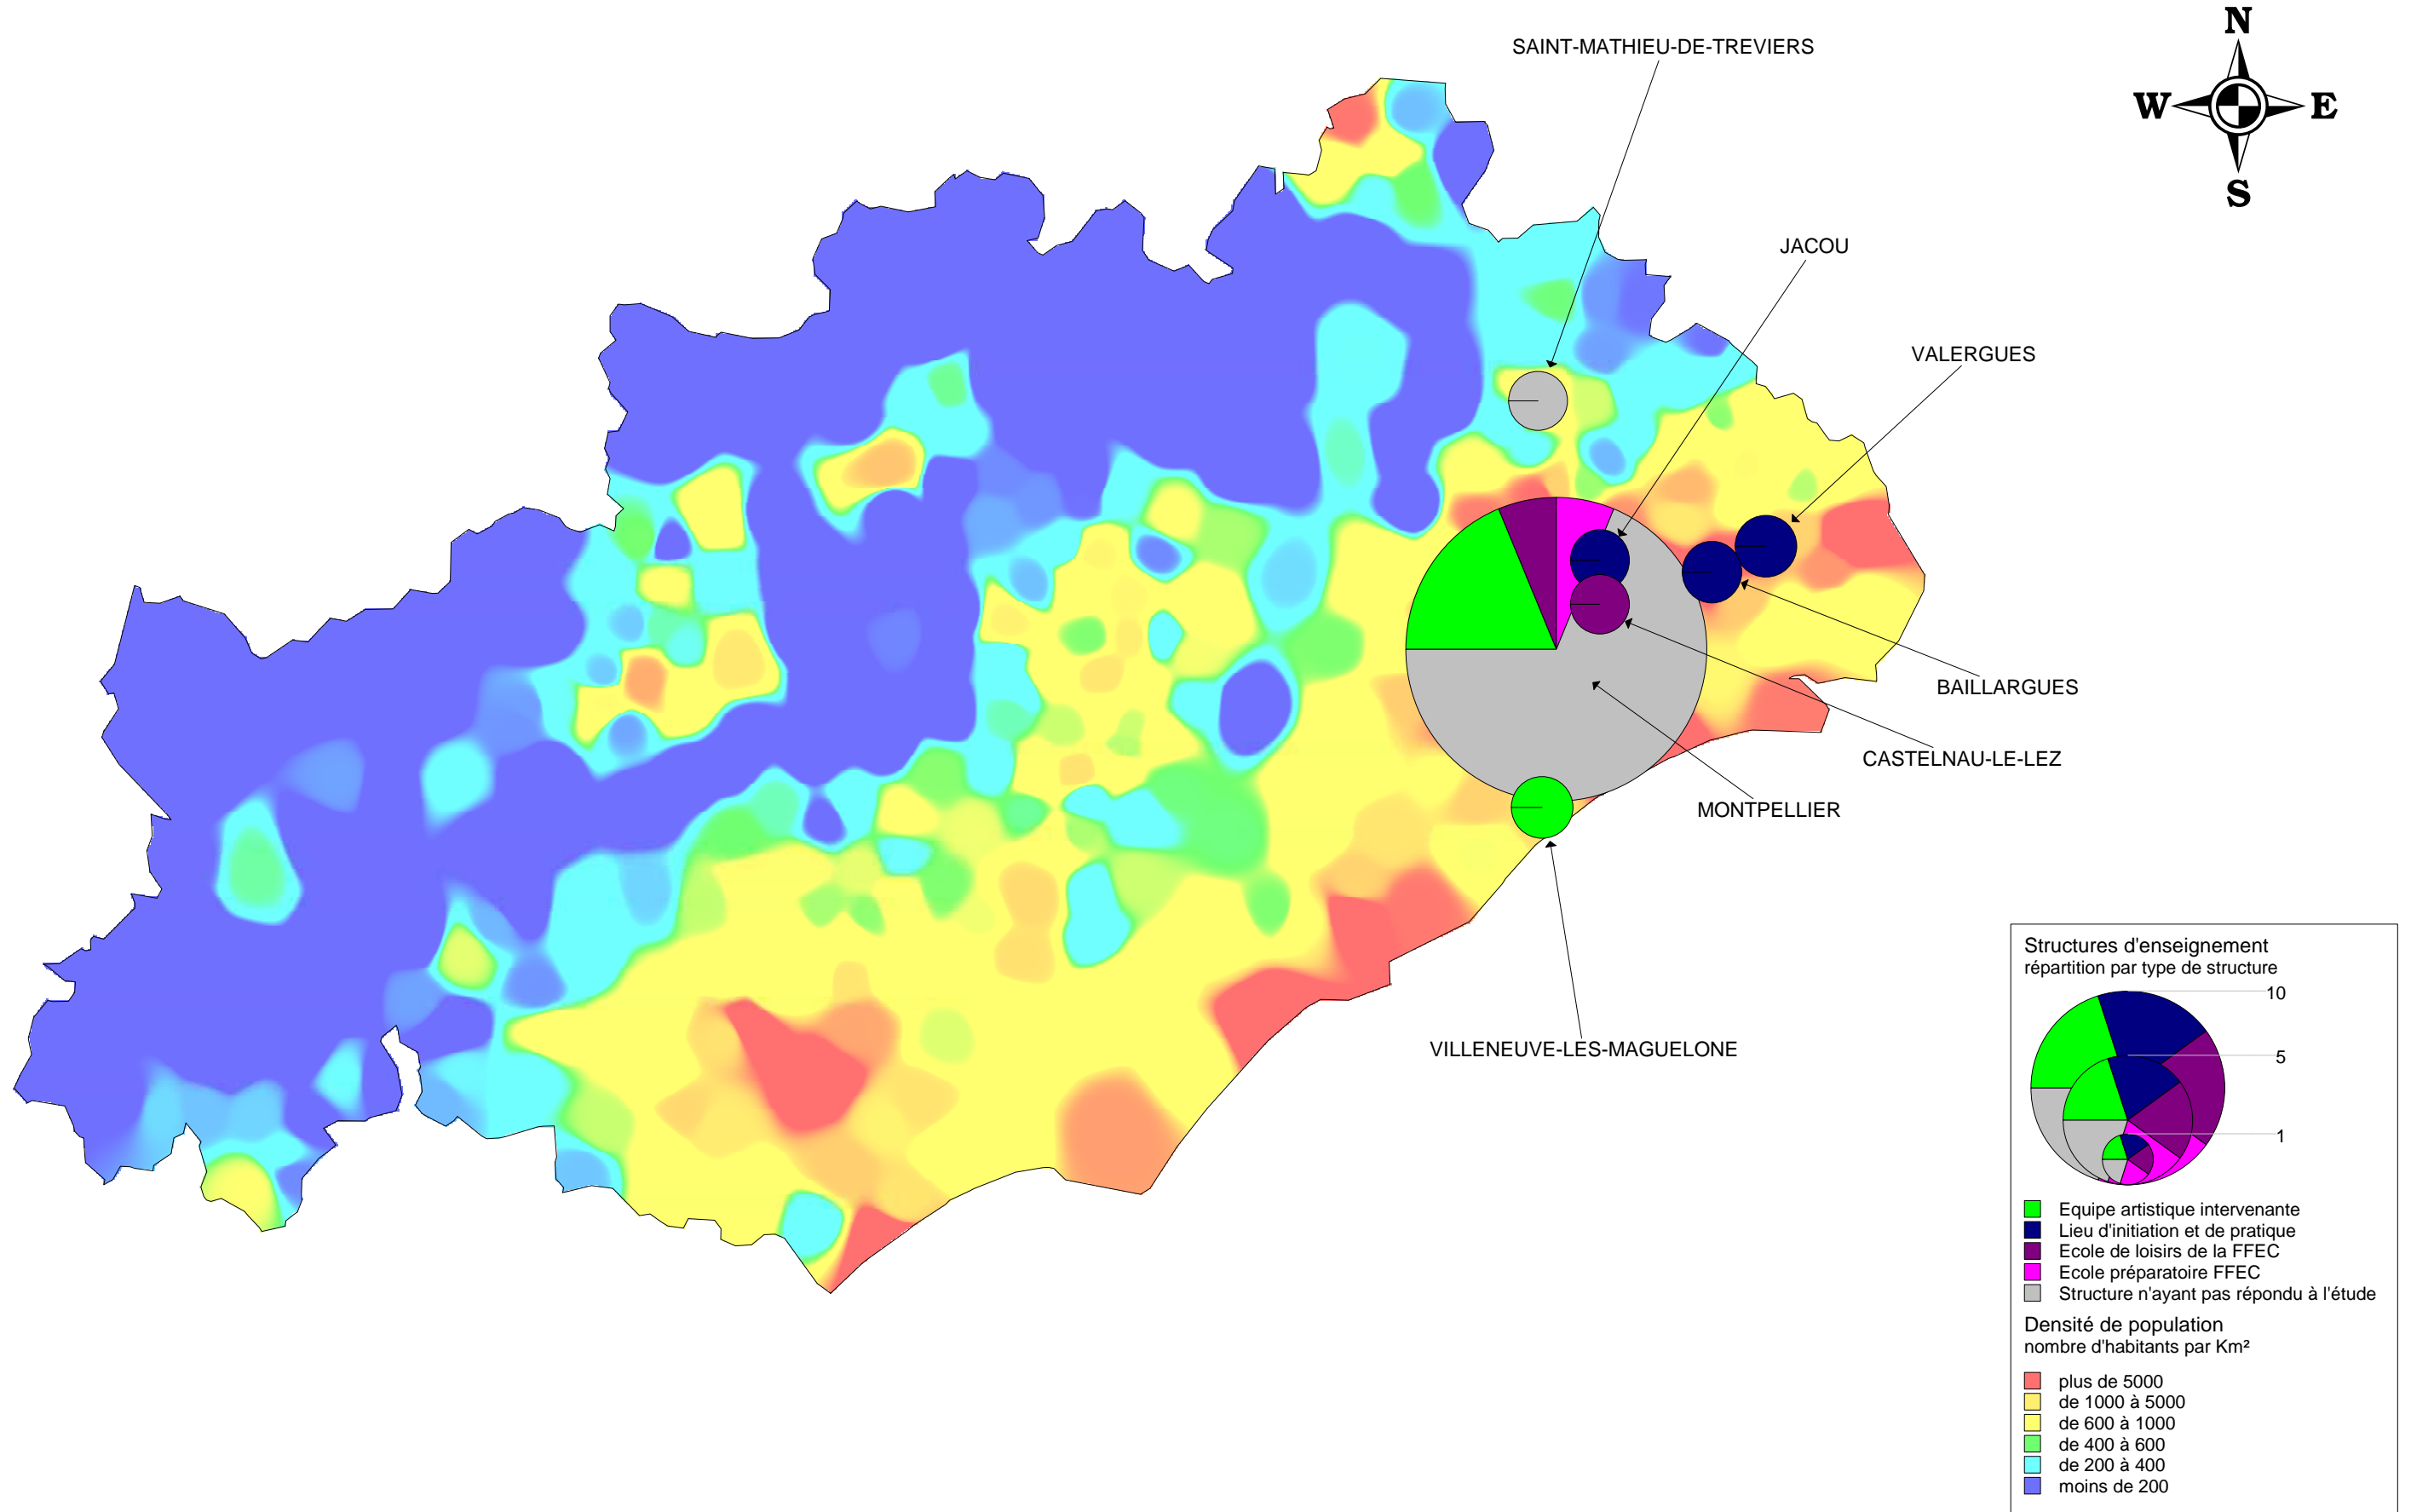

Structures d'enseignement et de pratique des arts du cirque et de la rue dans l'Hérault

Réalisation Réseau en scène, Languedoc-Roussillon © 2006
Données : IGN, INSEE, Réseau en scène, Languedoc-Roussillon

Les informations présentées sont communiquées sous la responsabilité des structures déclarantes, sur la base d'un panel établi en juin 2006.