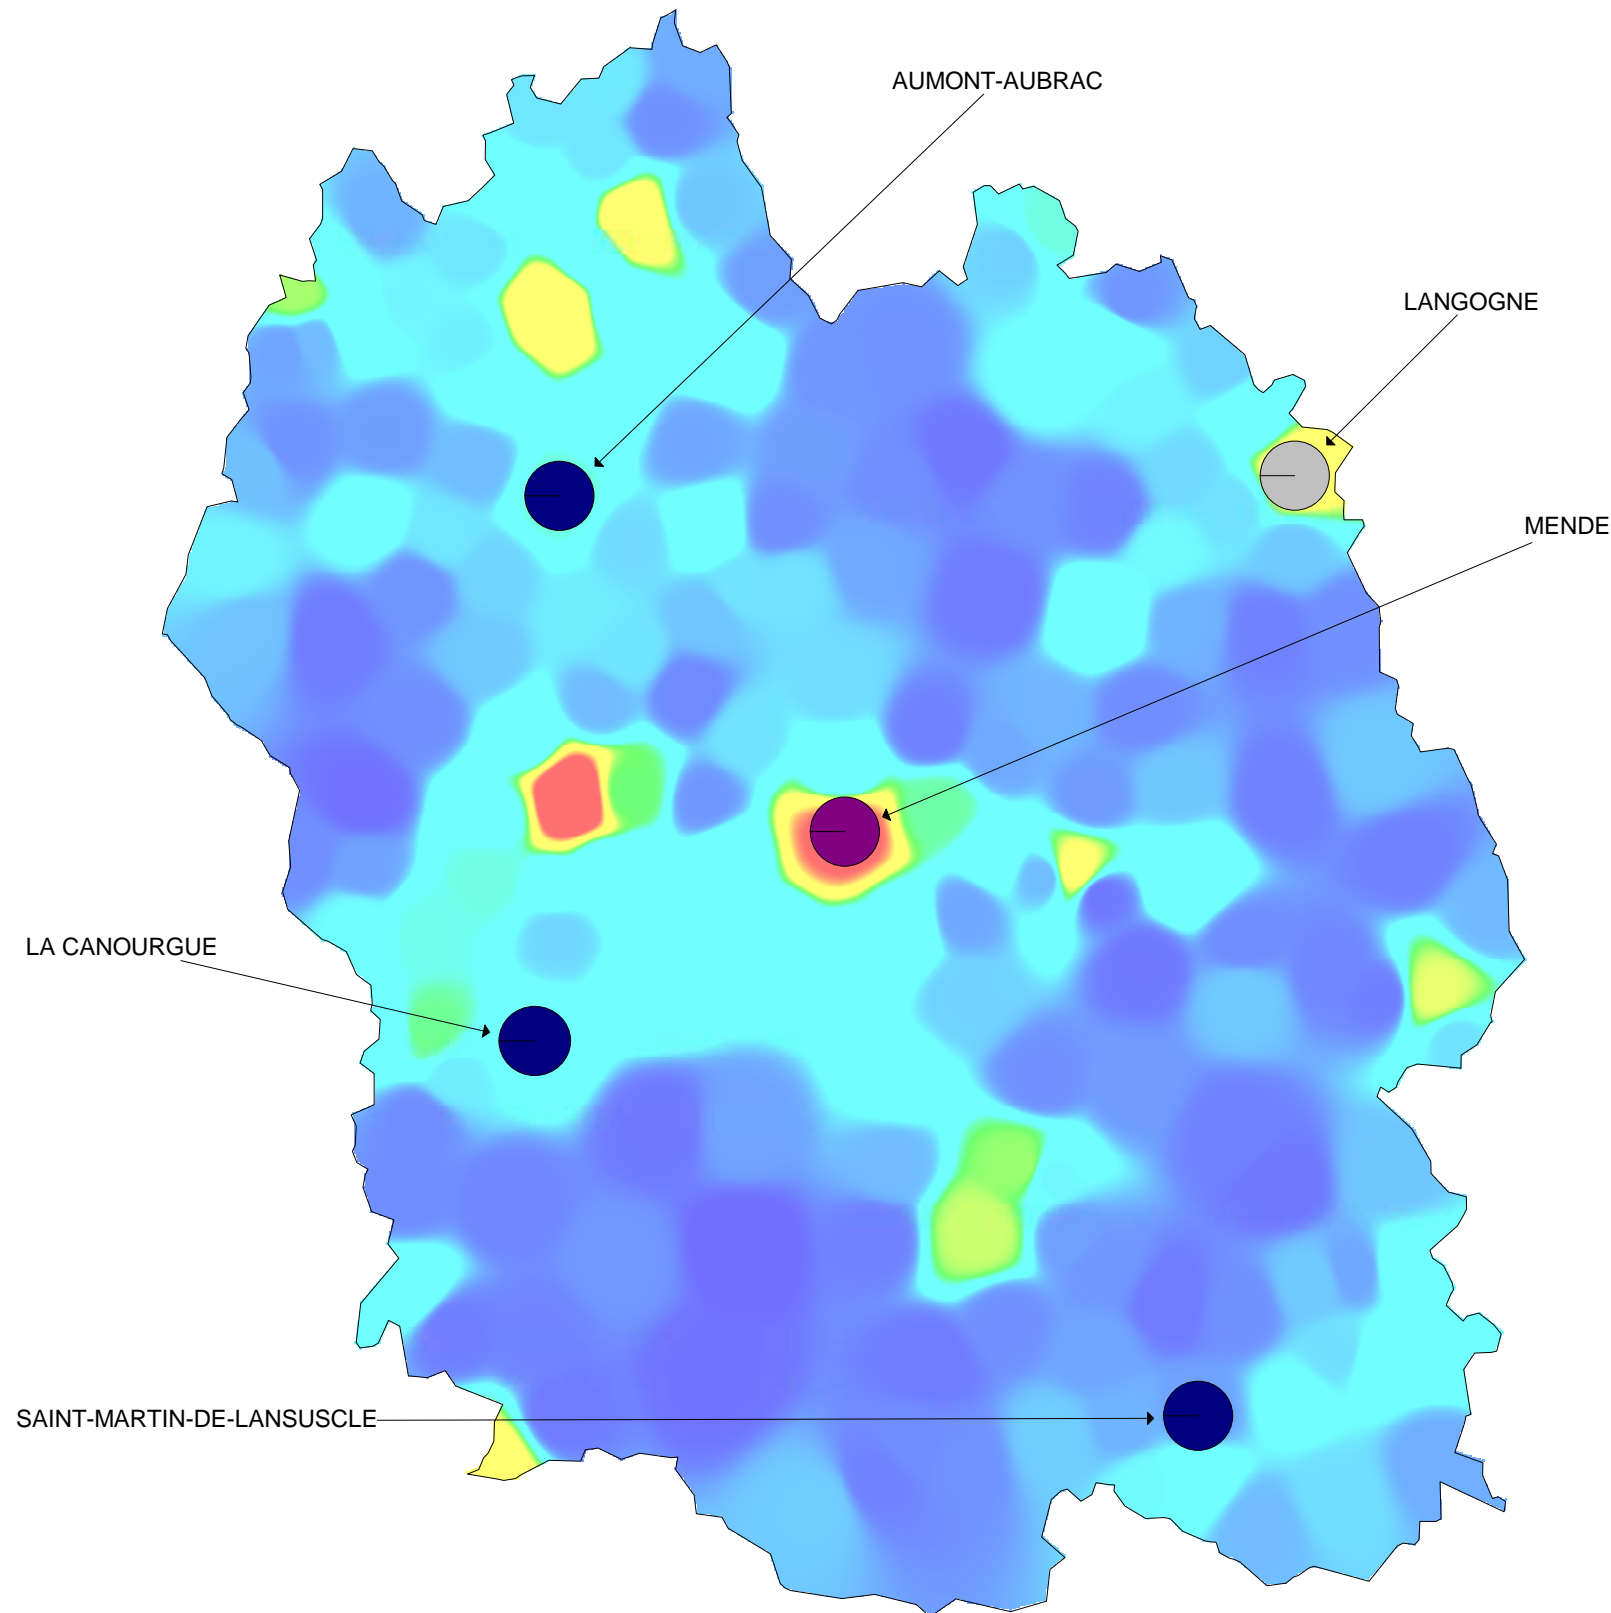

Structures d'enseignement et de pratique des arts du cirque et de la rue en Lozère

Réalisation Réseau en scène, Languedoc-Roussillon © 2006
Données : IGN, INSEE, Réseau en scène, Languedoc-Roussillon