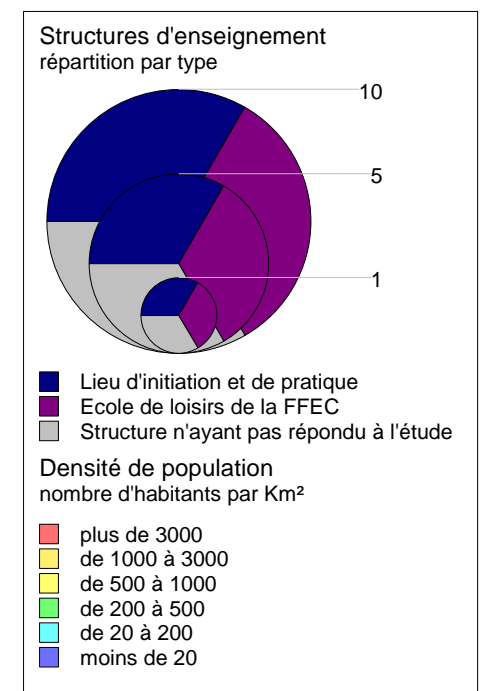

Structures d'enseignement et de pratique des arts du cirque et de la rue en Lozère

Réalisation Réseau en scène, Languedoc-Roussillon © 2006
Données : IGN, INSEE, Réseau en scène, Languedoc-Roussillon