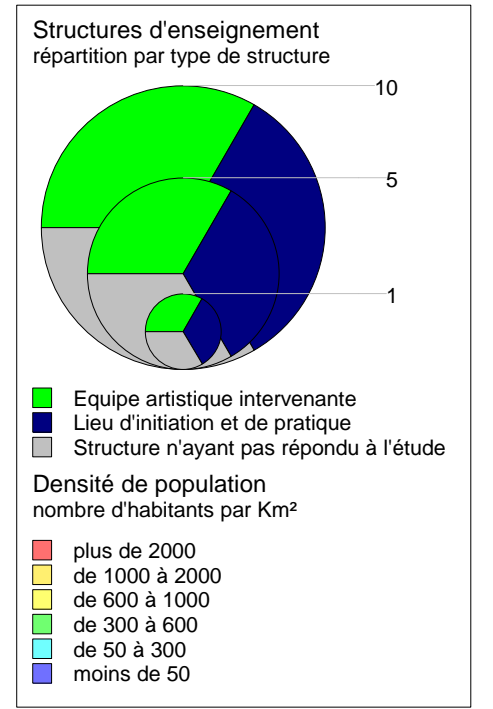

Structures d'enseignement et de pratique des arts du cirque et de la rue dans les Pyrénées-Orientales

Réalisation Réseau en scène, Languedoc-Roussillon © 2006
Données : IGN, INSEE, Réseau en scène, Languedoc-Roussillon

Les informations présentées sont communiquées sous la responsabilité des structures déclarantes, sur la base d'un panel établi en juin 2006.