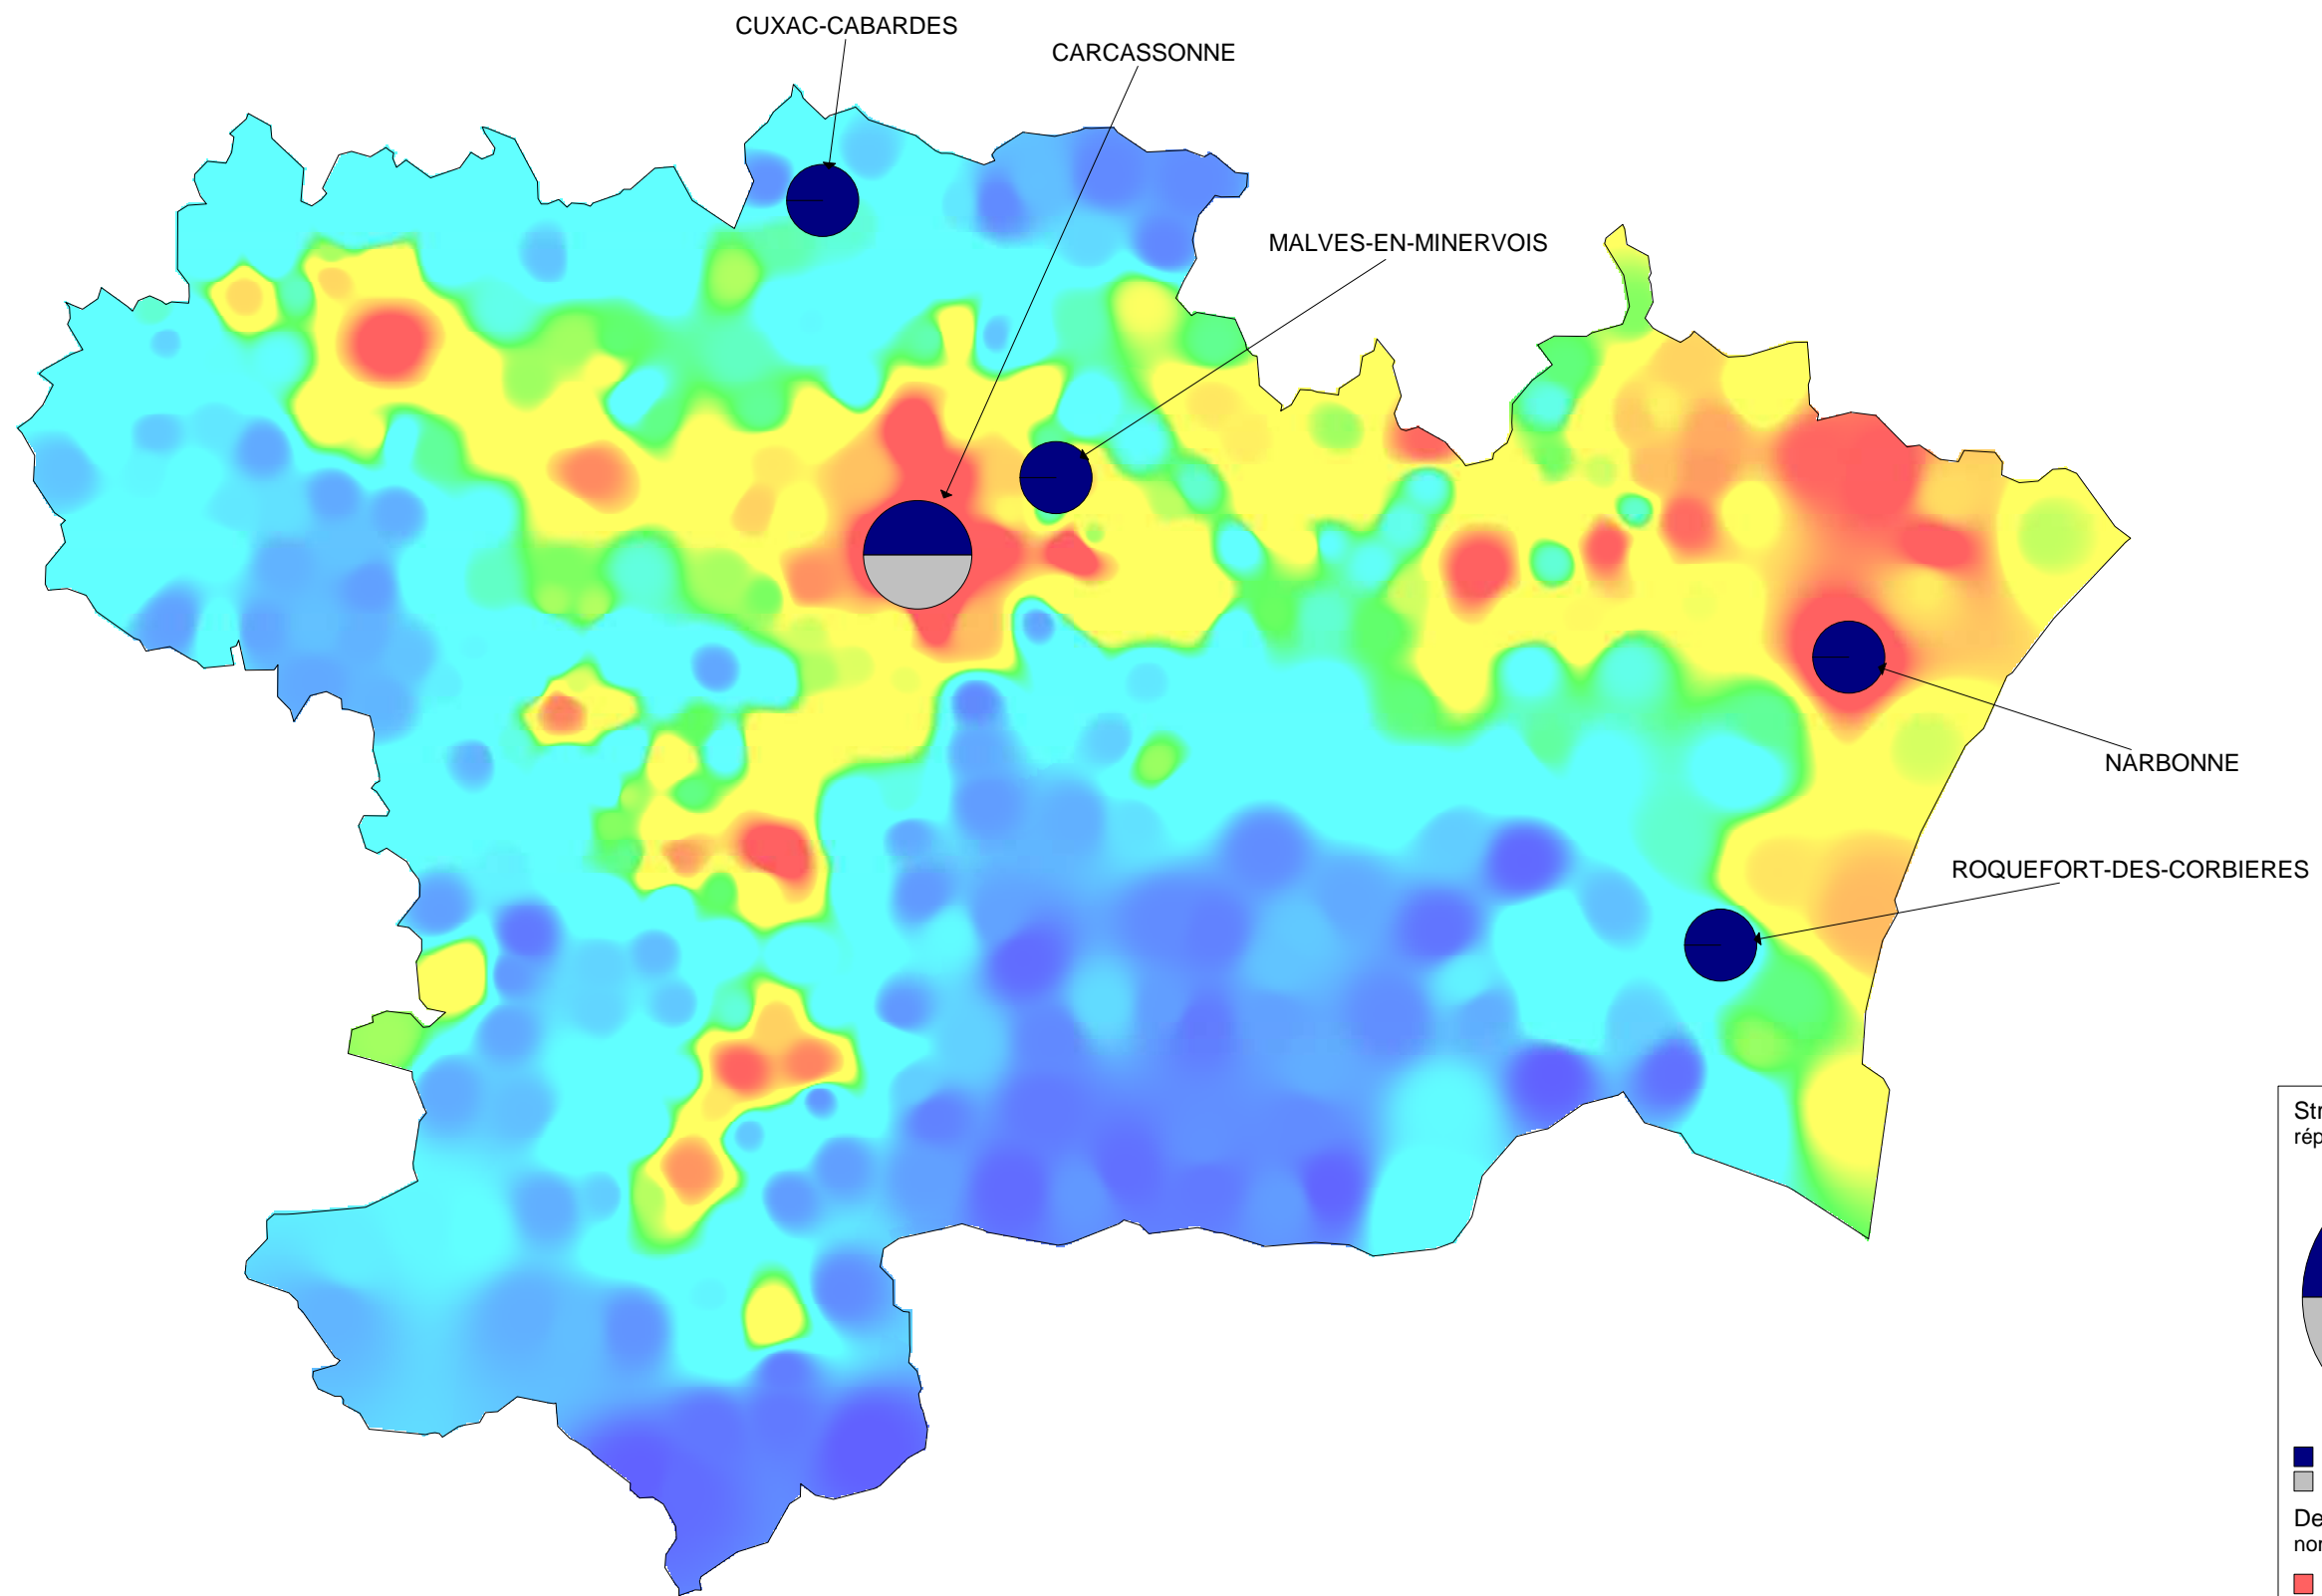

Structures d'enseignement et de pratique des arts du cirque et de la rue dans l'Aude

Réalisation Réseau en scène, Languedoc-Roussillon © 2006
 Données : INSEE, IGN, Réseau en scène, Languedoc-Roussillon

Les informations présentées sont communiquées sous la responsabilité des structures déclarantes, sur la base d'un panel établi en juin 2006.

Structures d'enseignement et de pratique des arts du cirque et de la rue dans le Gard